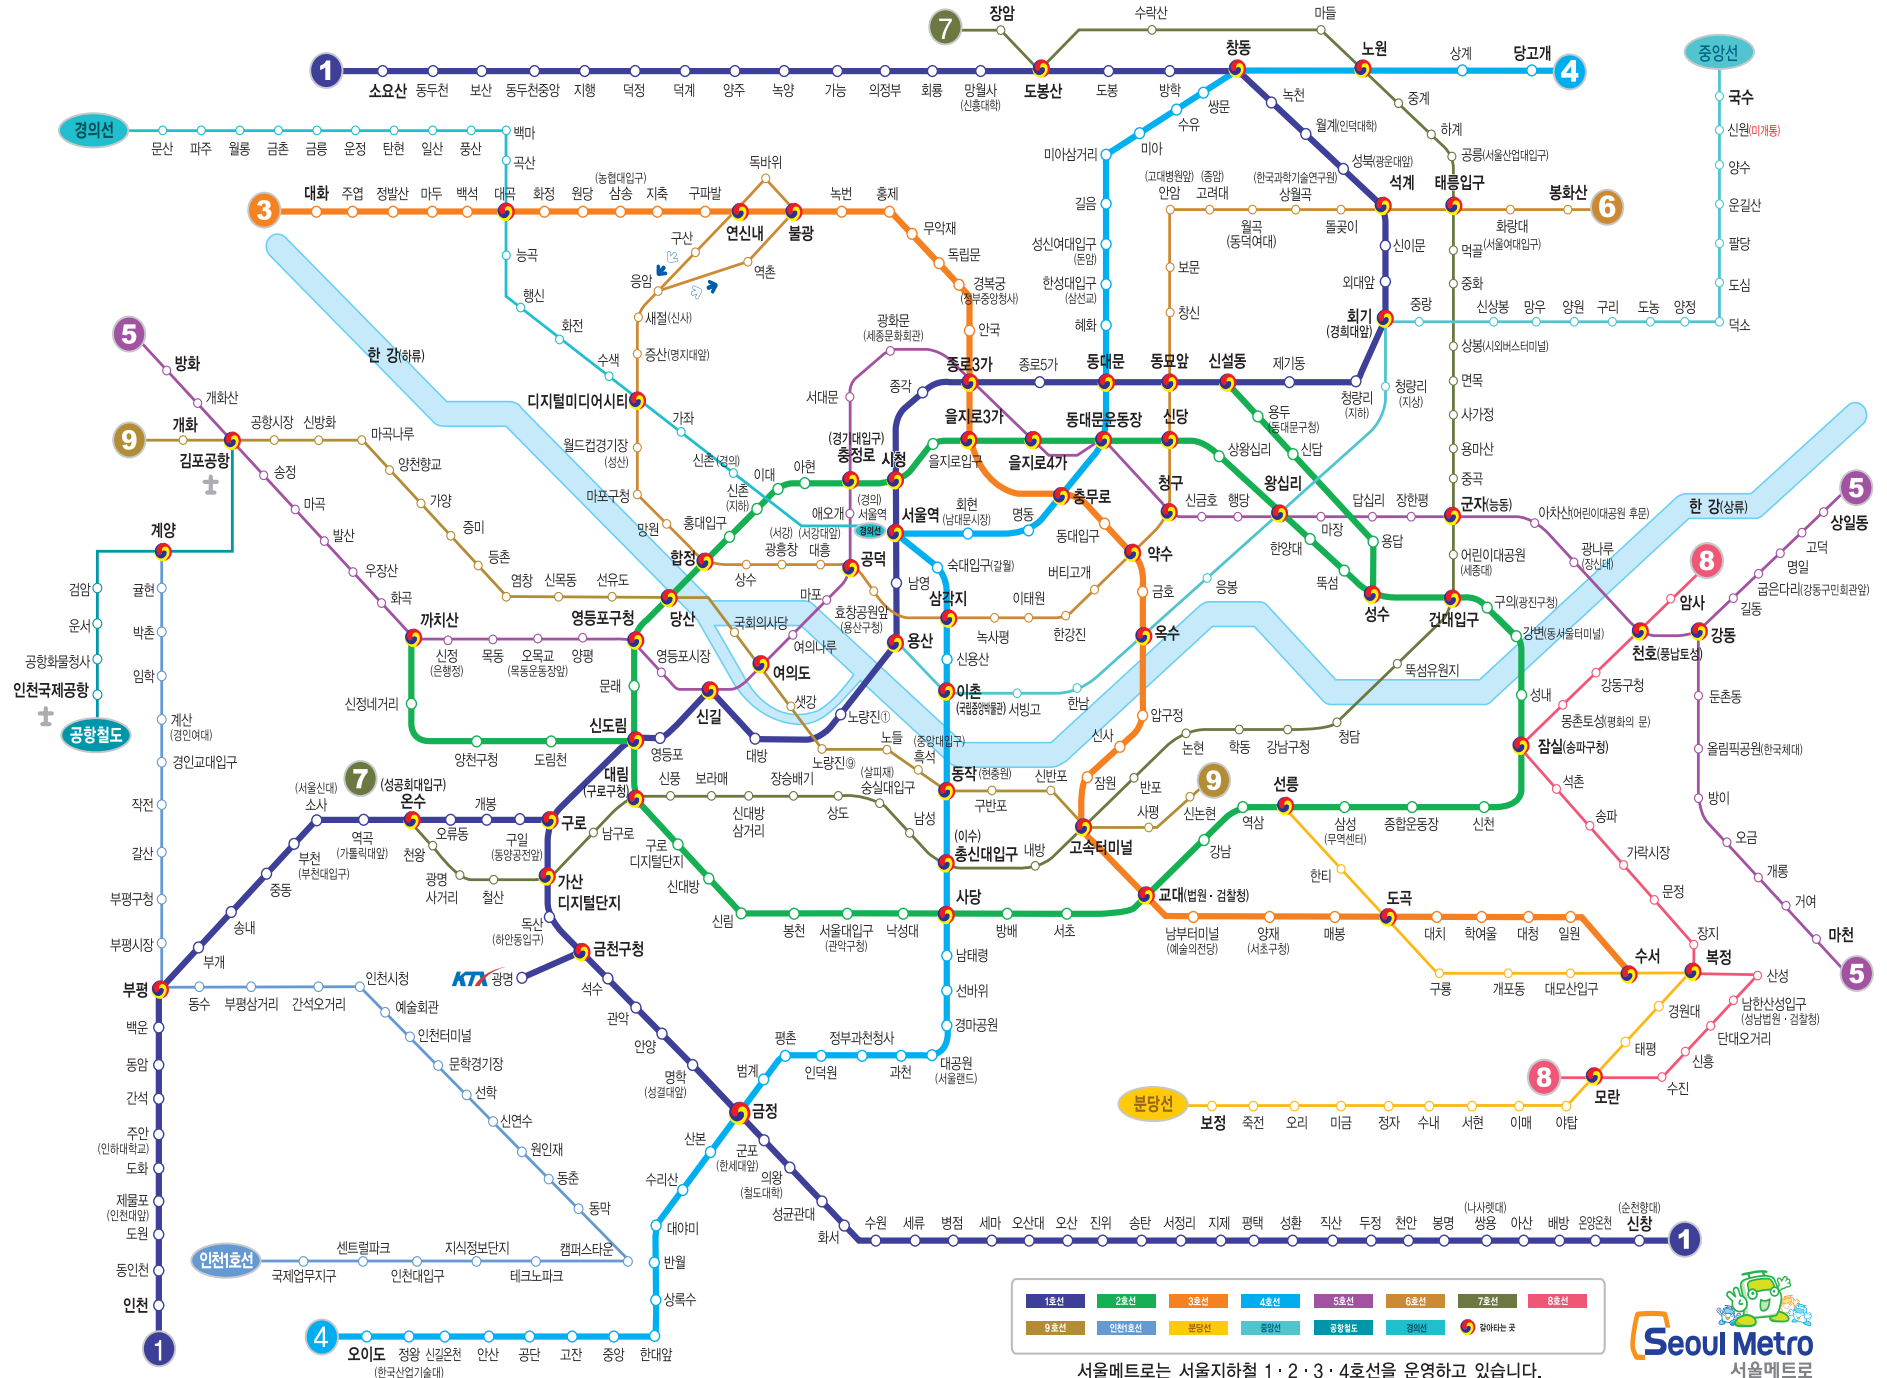

서울메트로 및 수도권 전철 노선도

www.seoulmetro.co.kr

1호선	2호선	3호선	4호선	5호선	6호선	7호선	8호선
9호선	인천호선	분당선	중앙선	공항철도	경의선	경원선	경의중앙선

● 경유하는 곳

서울메트로는 서울지하철 1·2·3·4호선을 운영하고 있습니다.
2009년 7월 제재 (이후의 개통역이나 문이사항은 각 역무실 혹은 1577-1234로 문의 바랍니다.)